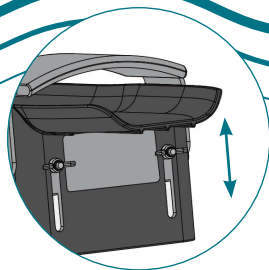

+ Amélioration de la tonicité cardio-vasculaire

● Un allié pour brûler des calories et combattre la cellulite sans effort !

1 VERSION SPORT

2 VERSION CONFORT

SELLE CONFORTABLE ET RÉGLABLE

BOUTONS DE SERRAGE « CLICK & TURN »

RÉGLAGE DE RÉSISTANCE À L'EAU

Poids : 12 kg
Dim : 106 x 60 x 115 à 148 cm

- Vélo léger (12 kg) pour être facilement déplacé
- Guidon réglable en hauteur, 2 positions : version sport et version confort
- Selle confortable en mousse, réglable verticalement et horizontalement
- Simplicité des réglages avec bouton de serrage "Click & Turn"
- 4 patins antidérapants qui respectent tous les revêtements (liner, béton, céramique, peinture époxy, pvc, coque polyester)
- Vélo en inox 316 – parfaitement résistant à tous les types de traitement d'eau

- Montage rapide, vélo facile à assembler
- 2 roues à l'avant pour le déplacer sans effort
- Réglage de la force de résistance à l'eau sur les pédales
- Pédales confortables même pieds-nus sans chaussons
- Trous d'évacuation pour drainer l'eau et faciliter la sortie du bassin
- Piétements réglables en hauteur selon la profondeur et l'inclinaison du bassin
- Convient à une profondeur du bassin : de 110 cm à 150 cm