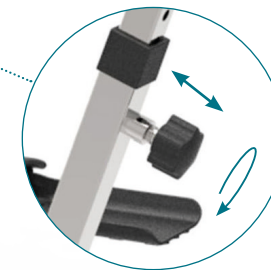

+ Amélioration de la tonicité cardio-vasculaire

● Un allié pour brûler des calories et combattre la cellulite sans effort !

1 VERSION SPORT

2 VERSION CONFORT

SELLE CONFORTABLE ET RÉGLABLE

BOUTONS DE SERRAGE « CLICK & TURN »

RÉGLAGE DE RÉSISTANCE À L'EAU

Poids : 12 kg
Dim : 106 x 60 x 115 à 148 cm

- Vélo léger (12 kg) pour être facilement déplacé
- Guidon réglable en hauteur, 2 positions : version sport et version confort
- Selle confortable en mousse, réglable verticalement et horizontalement
- Simplicité des réglages avec bouton de serrage "Click & Turn"
- 4 patins antidérapants qui respectent tous les revêtements (liner, béton, céramique, peinture époxy, pvc, coque polyester)
- Vélo en inox 316 – parfaitement résistant à tous les types de traitement d'eau

- Montage rapide, vélo facile à assembler
- 2 roues à l'avant pour le déplacer sans effort
- Réglage de la force de résistance à l'eau sur les pédales
- Pédales confortables même pieds-nus sans chaussons
- Trous d'évacuation pour drainer l'eau et faciliter la sortie du bassin
- Piétements réglables en hauteur selon la profondeur et l'inclinaison du bassin
- Convient à une profondeur du bassin : de 110 cm à 150 cm